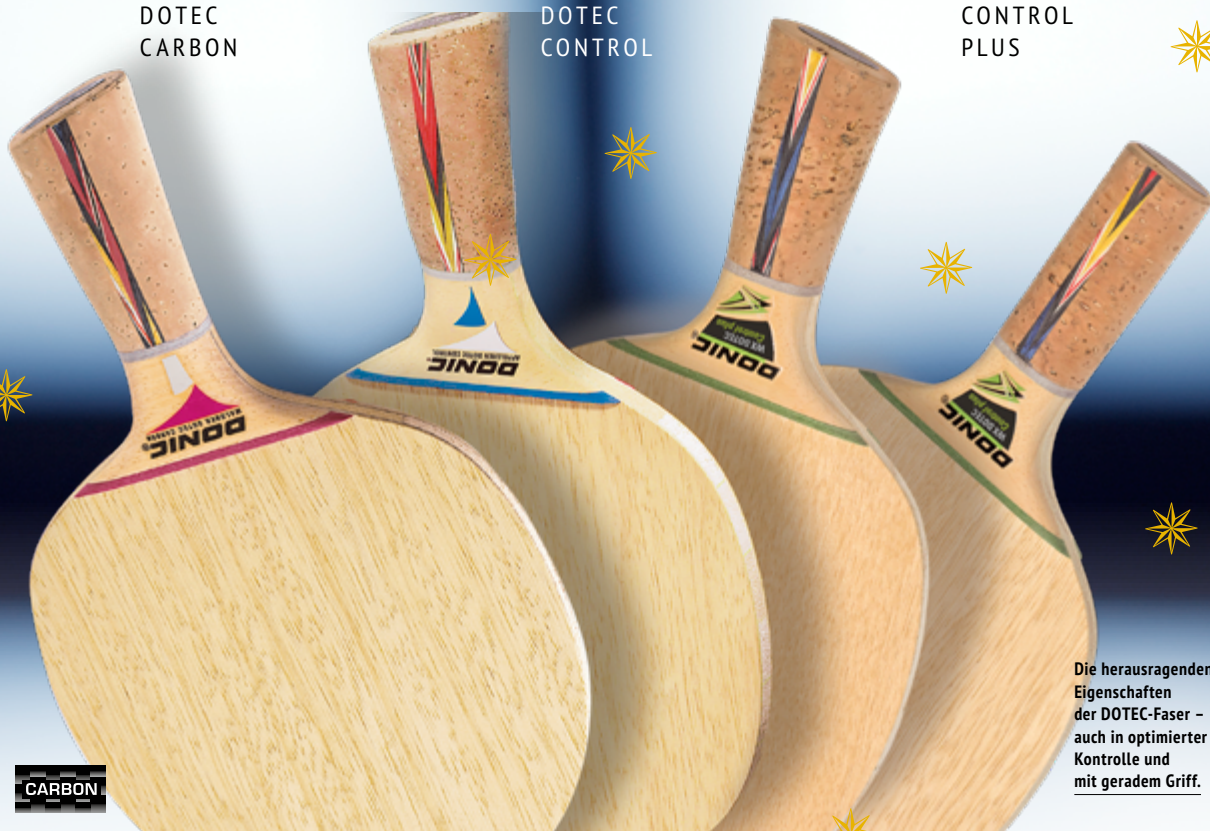

Herausragendes Spielgefühl, schnell, leicht, sehr kontrolliert
Für kontrollierte Offensivspieler

| ca. 80 g | 9 Schichten | Elastizität: fast steif
| Art-Nr: Rechtshänder: 100 280 060
| Art-Nr: Linkshänder: 100 280 070

KONTROLLE	TEMPO	-	AR	+	-	OFF	+
8+	8+						

UVP 85,90 € nur **59,90€**

Sie sparen **26,-€**

4 · DONIC
WALDNER
DOTEK
CARBON

5 · DONIC
APPELGREN
DOTEK
CONTROL

6 · DONIC
WX DOTEK
CONTROL
PLUS

Die herausragenden Eigenschaften der DOTEK-Faser – auch in optimierter Kontrolle und mit geradem Griff.

DAS DONIC DOTEK-SYSTEM • DIE HANDSCHMEICHLER

Eine spezielle Faser und der einzigartige Griff unterscheiden die Hölzer der DOTEK-Reihe von allen anderen. Die von DONIC entwickelte **DOTEK-Faser** sorgt für einen **angenehm weichen Ballanschlag**. Der Griff ist geschwungen, wird ganz aus einem Stück gefertigt und mit Naturkork ummantelt. Für Rechts- und Linkshänder gibt es jeweils eigene Versionen. Zudem werden alle DOTEK-Hölzer **ohne störende Kanten** produziert. Milliarden von Nervenzellen machen den menschlichen Körper zu einem seismographisch empfindlichen Organismus – so auch die Hand. Ergonomisch perfekt angepasste Hölzer mit einem kantenfreien Übergang zwischen Griff und Schlägerblatt schaffen da beste Voraussetzungen, dass sich Ihre Hand auf das Wesentliche konzentrieren kann: **auf das Ballgefühl und den perfekten Touch**. Das vermitteln Ihnen die Handschmeichler von DOTEK.